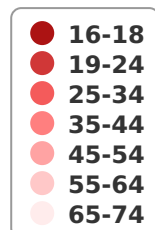

## Categorie socială ESOMAR

DE 0.0 %

Grup	Grup țintă	Vizitatori pe Lună (VpL)		Index afinitate
		Mii persoane	Structura	
Total	Total	-	-	-
Gen	Masculin	-	-	-
	Feminin	-	-	-
Vârsta	16-18 ani	-	-	-

Grup	Grup țintă	Vizitatori pe Lună (VpL)		Index afinitate
		Mii persoane	Structura	
	19-24 ani	-	-	-
	25-34 ani	-	-	-
	35-44 ani	-	-	-
	45-54 ani	-	-	-
	55-64 ani	-	-	-
	65-74 ani	-	-	-
Categorie socială ESOMAR	Categoria AB	-	-	-
	Categoria C	-	-	-
	Categoria DE	-	-	-