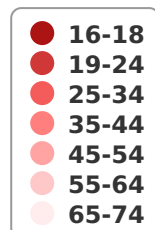

Gen

[Feminin 0.0%]

● Masculin
● Feminin

Vârsta

65-74 0.0 %

Categorie socială ESOMAR

DE 0.0 %

Grup	Grup țintă	Vizitatori pe Lună (VpL)		Index afinitate
		Mii persoane	Structura	
Total	Total	-	-	-
Gen	Masculin	-	-	-
	Feminin	-	-	-
Vârsta	16-18 ani	-	-	-

Grup	Grup țintă	Vizitatori pe Lună (VpL)		Index afinitate
		Mii persoane	Structura	
	19-24 ani	-	-	-
	25-34 ani	-	-	-
	35-44 ani	-	-	-
	45-54 ani	-	-	-
	55-64 ani	-	-	-
	65-74 ani	-	-	-
Categorie socială ESOMAR	Categoria AB	-	-	-
	Categoria C	-	-	-
	Categoria DE	-	-	-