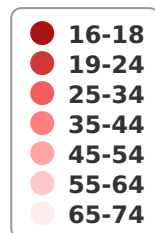

Gen

[Feminin 0.0%]

Vârsta

65-74 0.0 %

Categorie socială ESOMAR

DE 0.0 %

Grup	Grup țintă	Vizitatori pe Lună (VpL)		Index afinitate
		Mii persoane	Structura	
Total	Total	-	-	-
Gen	Masculin	-	-	-
	Feminin	-	-	-
Vârsta	16-18 ani	-	-	-

Grup	Grup țintă	Vizitatori pe Lună (VpL)		Index afinitate
		Mii persoane	Structura	
	19-24 ani	-	-	-
	25-34 ani	-	-	-
	35-44 ani	-	-	-
	45-54 ani	-	-	-
	55-64 ani	-	-	-
	65-74 ani	-	-	-
Categorie socială ESOMAR	Categoria AB	-	-	-
	Categoria C	-	-	-
	Categoria DE	-	-	-