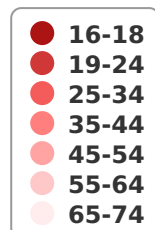

## Gen

[Feminin 0.0%]

## Categorie socială ESOMAR

DE 0.0 %

Grup	Grup țintă	Vizitatori pe Lună (VpL)		Index afinitate
		Mii persoane	Structura	
Total	Total	-	-	-
Gen	Masculin	-	-	-
	Feminin	-	-	-
Vârsta	16-18 ani	-	-	-

Grup	Grup țintă	Vizitatori pe Lună (VpL)		Index afinitate
		Mii persoane	Structura	
	19-24 ani	-	-	-
	25-34 ani	-	-	-
	35-44 ani	-	-	-
	45-54 ani	-	-	-
	55-64 ani	-	-	-
	65-74 ani	-	-	-
Categorie socială ESOMAR	Categoria AB	-	-	-
	Categoria C	-	-	-
	Categoria DE	-	-	-