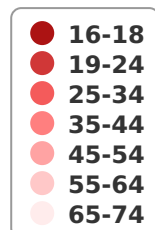

Gen

[Feminin 0.0%]

Vârsta

65-74 0.0 %

Categorie socială ESOMAR

DE 0.0 %

Grup	Grup țintă	Vizitatori pe Lună (VpL)		Index afinitate
		Mii persoane	Structura	
Total	Total	-	-	-
Gen	Masculin	-	-	-
	Feminin	-	-	-
Vârsta	16-18 ani	-	-	-

Grup	Grup țintă	Vizitatori pe Lună (VpL)		Index afinitate
		Mii persoane	Structura	
	19-24 ani	-	-	-
	25-34 ani	-	-	-
	35-44 ani	-	-	-
	45-54 ani	-	-	-
	55-64 ani	-	-	-
	65-74 ani	-	-	-
Categorie socială ESOMAR	Categoria AB	-	-	-
	Categoria C	-	-	-
	Categoria DE	-	-	-